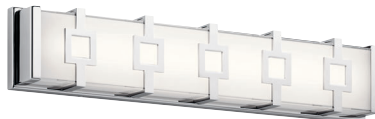

NELTEV™
248

NIU™
268

PEROV™
254

RENE
236

ROCKNET™
270

ROONET™
228

ROWAN
252

SANTORA™
230

TRAVERSO™
256