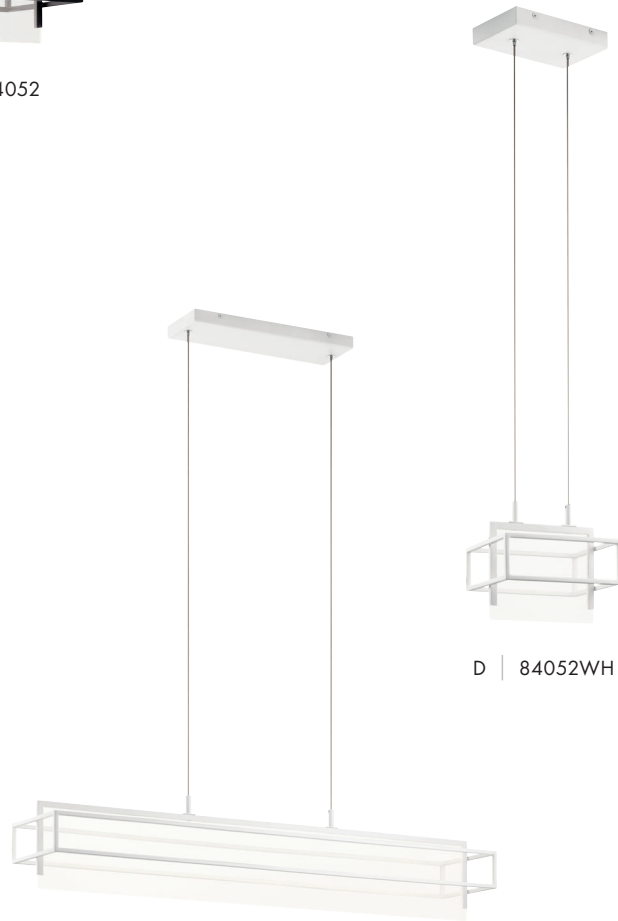

VEGA

Vega Linear Chandelier LED 84051 | Page 38

A | 84051

B | 84052

C | 84051WH

D | 84052WH

# VEGA

Matte Black or White  
Clear Acrylic

MODEL	DESCRIPTION	FINISH	LED K	DELIVERED LUMENS	DIMMABLE	DIMENSIONS	
A	84051	Linear Chandelier LED	Matte Black	3000K	2600	Yes	8"W x 8"H x 38"L
B	84052	Mini Pendant LED	Matte Black	3000K	425	Yes	8"W x 8"H x 8"L
C	84051WH	Linear Chandelier LED	White	3000K	2600	Yes	8"W x 8"H x 38"L
D	84052WH	Mini Pendant LED	White	3000K	425	Yes	8"W x 8"H x 8"L