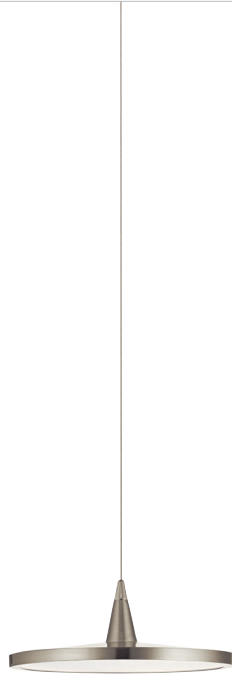

# MINI PENDANT

Jeno™ Mini Pendant LED 83962MBK | Page 162

A | 83962

B | 83963

C | 83962MBK

D | 83962WH

	MODEL	COLLECTION	DESCRIPTION	FINISH	DIFFUSER	LED K	DELIVERED LUMENS	DIMMABLE	DIMENSIONS
A	83962	Jeno™	Mini Pendant LED	Chrome	White Acrylic	3000K	225	Yes	9"W x 3.5"H
B	83963	Jeno™	Mini Pendant LED	Brushed Nickel	White Acrylic	3000K	225	Yes	9"W x 3.5"H
C	83962MBK	Jeno™	Mini Pendant LED	Matte Black	White Acrylic	3000K	225	Yes	9"W x 3.5"H
D	83962WH	Jeno™	Mini Pendant LED	White	White Acrylic	3000K	225	Yes	9"W x 3.5"H