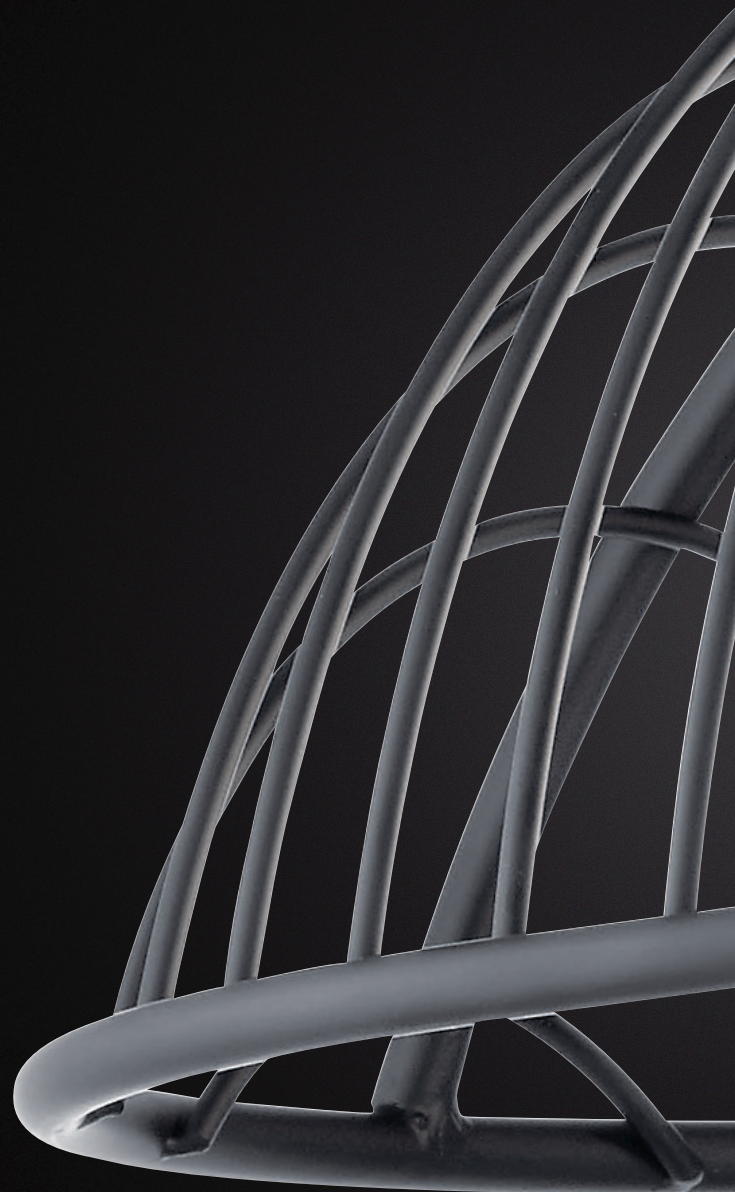

FLUSH MOUNT & RAIL