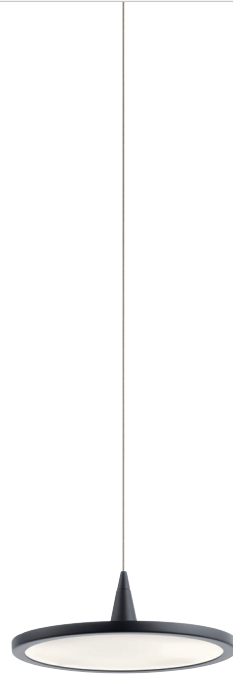

# MINI PENDANT

Jeno™ Mini Pendant LED 83962MBK | Page 162

A | 83962

B | 83963

C | 83962MBK

D | 83962WH

	MODEL	COLLECTION	DESCRIPTION	FINISH	DIFFUSER	LED K	DELIVERED LUMENS	DIMMABLE	DIMENSIONS
A	83962	Jeno™	Mini Pendant LED	Chrome	White Acrylic	3000K	225	Yes	9"W x 3.5"H
B	83963	Jeno™	Mini Pendant LED	Brushed Nickel	White Acrylic	3000K	225	Yes	9"W x 3.5"H
C	83962MBK	Jeno™	Mini Pendant LED	Matte Black	White Acrylic	3000K	225	Yes	9"W x 3.5"H
D	83962WH	Jeno™	Mini Pendant LED	White	White Acrylic	3000K	225	Yes	9"W x 3.5"H