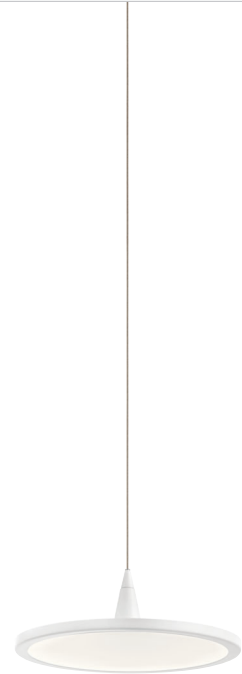

# MINI PENDANT

Jeno™ Mini Pendant LED 83962MBK | Page 162

A | 83962

B | 83963

C | 83962MBK

D | 83962WH

	MODEL	COLLECTION	DESCRIPTION	FINISH	DIFFUSER	LED K	DELIVERED LUMENS	DIMMABLE	DIMENSIONS
A	83962	Jeno™	Mini Pendant LED	Chrome	White Acrylic	3000K	225	Yes	9"W x 3.5"H
B	83963	Jeno™	Mini Pendant LED	Brushed Nickel	White Acrylic	3000K	225	Yes	9"W x 3.5"H
C	83962MBK	Jeno™	Mini Pendant LED	Matte Black	White Acrylic	3000K	225	Yes	9"W x 3.5"H
D	83962WH	Jeno™	Mini Pendant LED	White	White Acrylic	3000K	225	Yes	9"W x 3.5"H